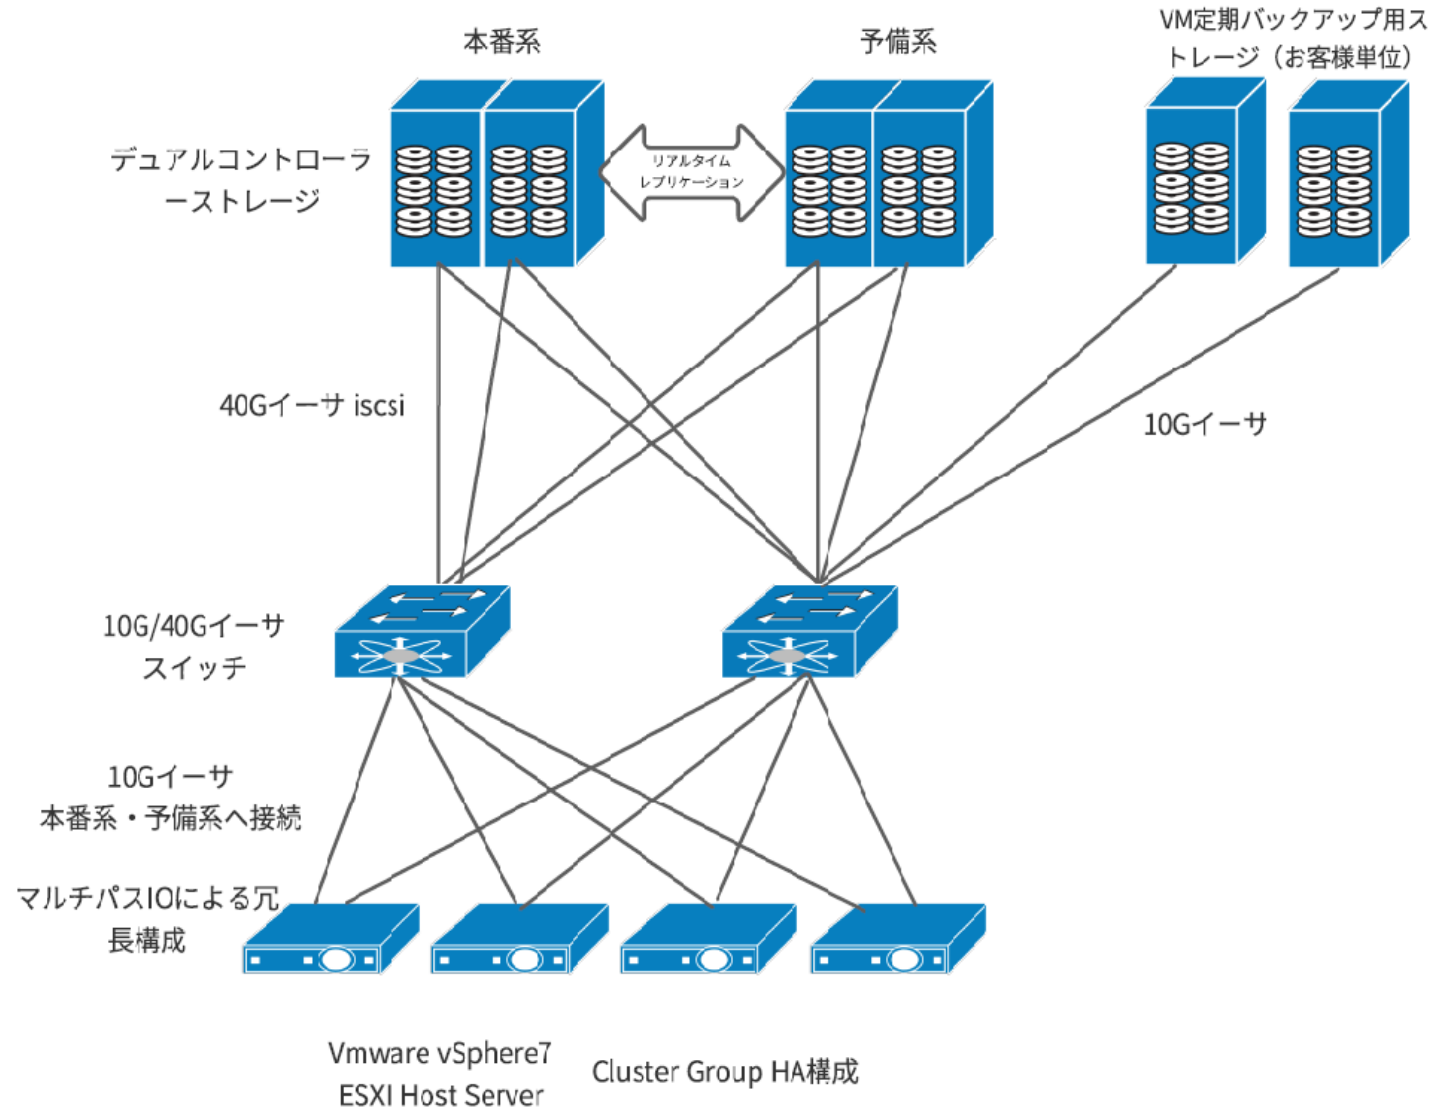

プライベートクラウド ストレージ構成

トールクラウドストレージ構成